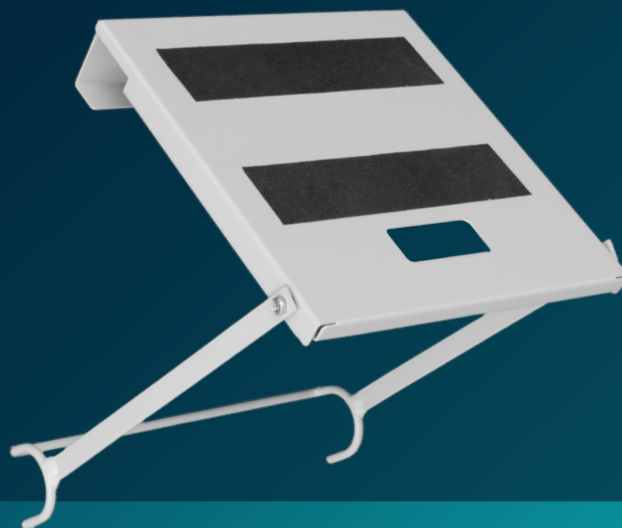

PLATAFORMA PARA ESCADAS

- ✓ Plataforma antiderrapante;
- ✓ Dobrável para facilitar o transporte;
- ✓ Pode ser utilizada em qualquer trabalho em altura;
- ✓ Fabricado em chapa de aço reforçada;
- ✓ Produto versátil e de fácil manuseio;
- ✓ Pintura epoxi de alta resistência.

+ **SEGURANÇA e CONFORTO**
na sua escada de trabalho

Equipamento de **FÁCIL** instalação!