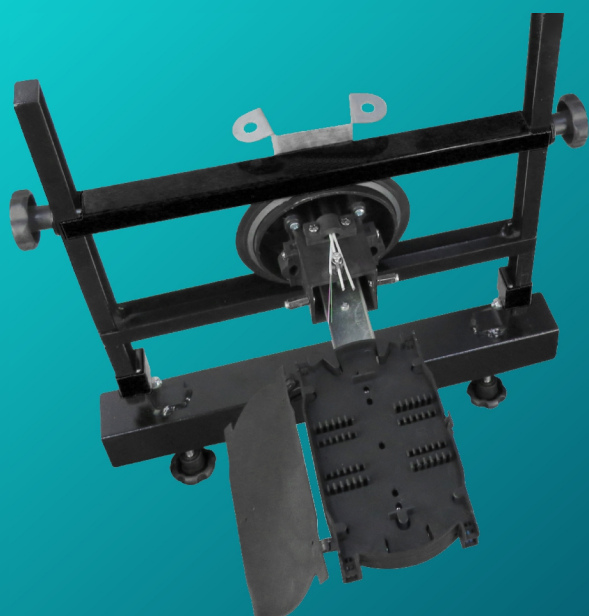

SUPORTE PARA CEO

- ✓ Permite o ajuste de altura;
- ✓ Pode ser utilizado em caixas de diversos tamanhos;
- ✓ Permite articulação sobre a mesa de trabalho;
- ✓ Fabricado em chapa de aço reforçada;
- ✓ Produto versátil e de fácil manuseio;
- ✓ Pintura epoxi de alta resistência.